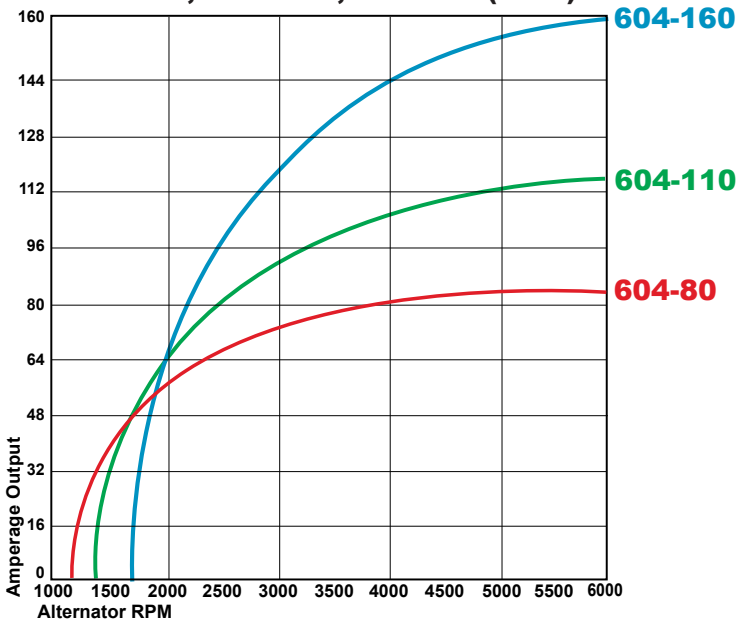

# Model 604 High Output Alternator

## **BALMAR**®

**BALMAR Curve Comparison  
604-80, 604-110 , 604-160 (& IG)**

Great Water, Inc.  
[www.great-water.com](http://www.great-water.com)  
 Toll Free 866 209-6132  
 207 729-8500