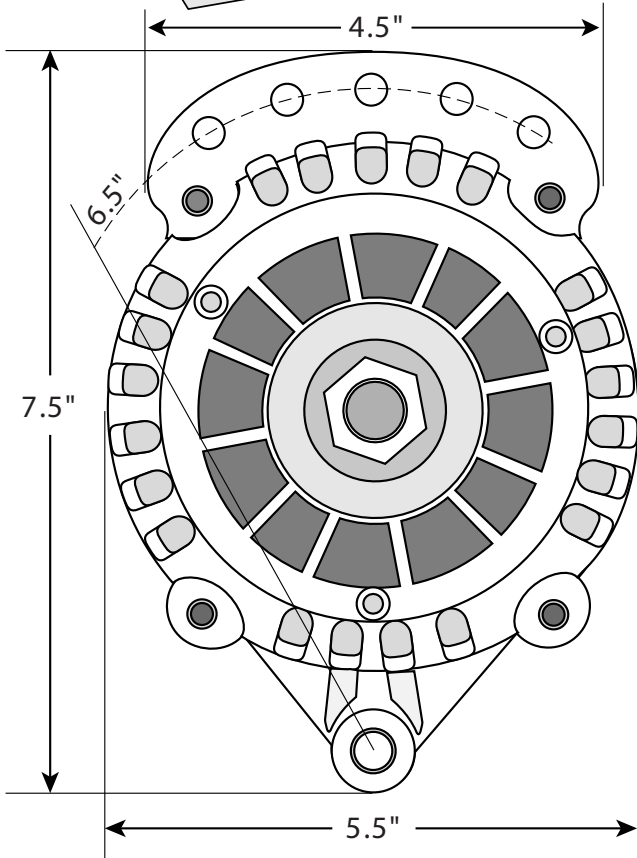

# Model 604 High Output Alternator

## **BALMAR**®

**BALMAR Curve Comparison  
604-80, 604-110 , 604-160 (& IG)**

Great Water, Inc.  
[www.great-water.com](http://www.great-water.com)  
 Toll Free 866 209-6132  
 207 729-8500