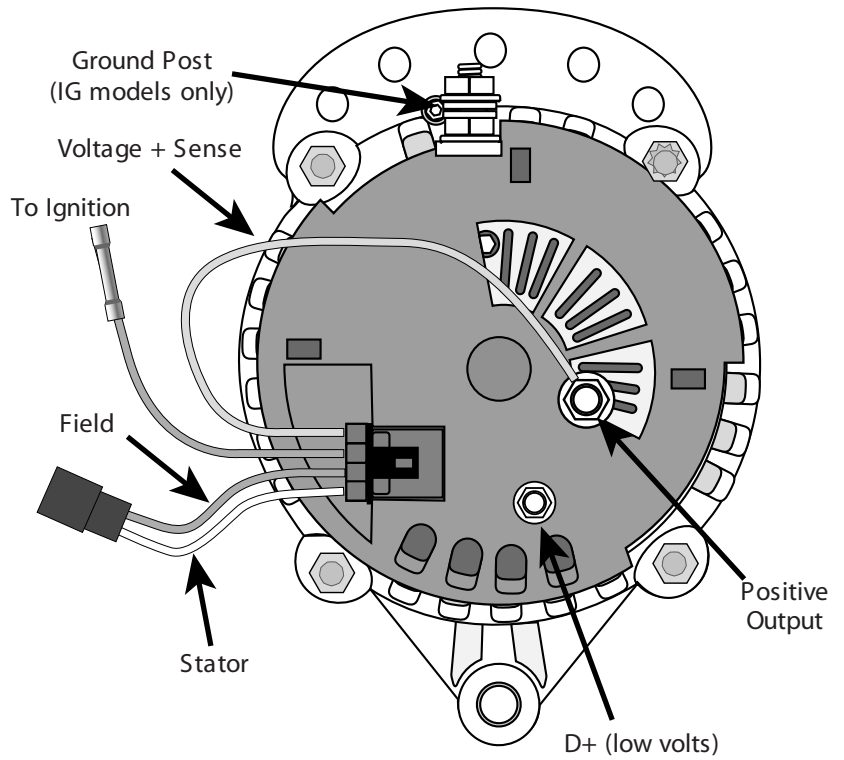

# Model 604 High Output Alternator

## **BALMAR**®

**BALMAR Curve Comparison  
604-80, 604-110 , 604-160 (& IG)**

Great Water, Inc.  
[www.great-water.com](http://www.great-water.com)  
 Toll Free 866 209-6132  
 207 729-8500