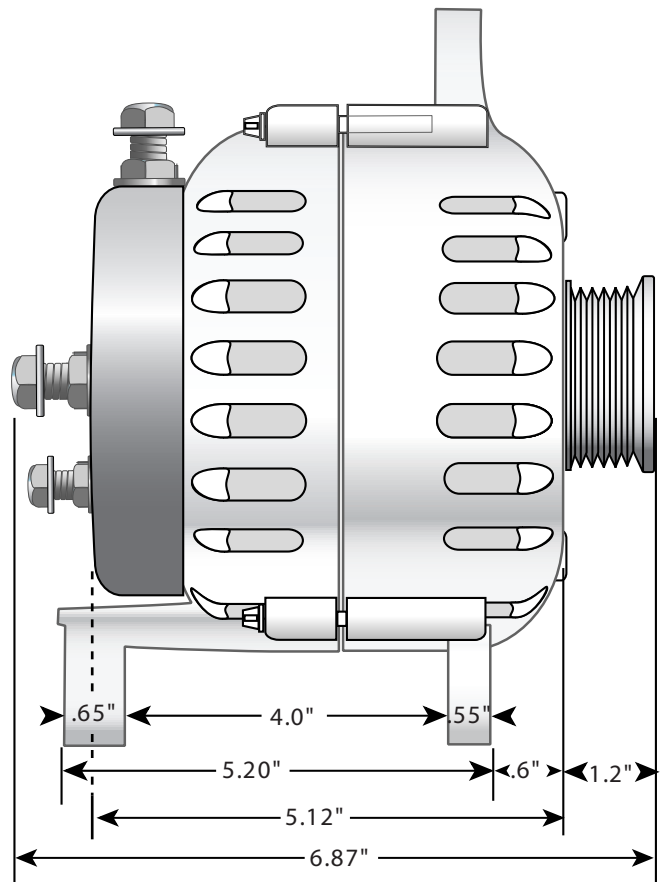

# Model 604 High Output Alternator

## **BALMAR**®

**BALMAR Curve Comparison  
604-80, 604-110 , 604-160 (& IG)**

Great Water, Inc.  
[www.great-water.com](http://www.great-water.com)  
 Toll Free 866 209-6132  
 207 729-8500